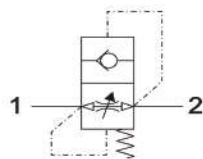

SLANGBREUKBEVEILIGER

inzetdeel staal verzinkt
instelbaar

WD bar	code	omschrijving	draad BSP	L mm	vooringstelling L / min	max L / min	
300	90001756	VPC-1/4 cartridge	1/4"	19	18	29	
300	90001761	VPC-3/8 cartridge	3/8"	20		45	
300	90001766	VPC-1/2 cartridge	1/2"	24	60	67	
300	90001771	VPC-3/4 cartridge	3/4"	28	149	169	
250	90001776	VPC-1 cartridge	1	33	190	223	

binnen x buitendraad
staal verzinkt
instelbaar

WD bar	code	omschrijving	draad BSP	L mm	vooringstelling L / min	max L / min	SW mm
300	90001755	VPC-1/4	1/4"	48	18	29	19
300	90001760	VPC-3/8	3/8"	58		45	22
300	90001765	VPC-1/2	1/2"	60	60	67	27
300	90001770	VPC-3/4	3/4"	76	149	169	32
250	90001775	VPC-1	1	85	190	223	41

2 x binnendraad
staal verzinkt
instelbaar

WD bar	code	omschrijving	draad BSP	L mm	vooringstelling L / min	max L / min	SW mm
300	90001757	VPC-1/4 bin-bin	1/4"	48	18	29	19
300	90001762	VPC-3/8 bin/bin	3/8"	58		45	22
300	90001767	VPC-1/2 bin-bin	1/2"	60	60	67	27
300	90001772	VPC-3/4 bin-bin	3/4"	76	149	169	32
250	90001777	VPC-1 bin-bin	1	85	190	223	41