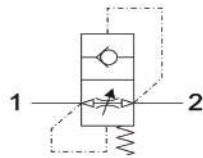

SLANGBREUKBEVEILIGER

inzetdeel staal verzinkt
instelbaar

WD bar	code	omschrijving	draad BSP	L mm	vooringstelling L / min	max L / min	
300	90001756	VPC-1/4 cartridge	1/4"	19	18	29	
300	90001761	VPC-3/8 cartridge	3/8"	20		45	
300	90001766	VPC-1/2 cartridge	1/2"	24	60	67	
300	90001771	VPC-3/4 cartridge	3/4"	28	149	169	
250	90001776	VPC-1 cartridge	1	33	190	223	

binnen x buitendraad
staal verzinkt
instelbaar

WD bar	code	omschrijving	draad BSP	L mm	vooringstelling L / min	max L / min	SW mm
300	90001755	VPC-1/4	1/4"	48	18	29	19
300	90001760	VPC-3/8	3/8"	58		45	22
300	90001765	VPC-1/2	1/2"	60	60	67	27
300	90001770	VPC-3/4	3/4"	76	149	169	32
250	90001775	VPC-1	1	85	190	223	41

2 x binnendraad
staal verzinkt
instelbaar

WD bar	code	omschrijving	draad BSP	L mm	vooringstelling L / min	max L / min	SW mm
300	90001757	VPC-1/4 bin-bin	1/4"	48	18	29	19
300	90001762	VPC-3/8 bin/bin	3/8"	58		45	22
300	90001767	VPC-1/2 bin-bin	1/2"	60	60	67	27
300	90001772	VPC-3/4 bin-bin	3/4"	76	149	169	32
250	90001777	VPC-1 bin-bin	1	85	190	223	41