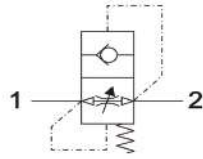

SLANGBREUKBEVEILIGER

inzetdeel staal verzinkt
instelbaar

WD bar	code	omschrijving	draad BSP	L mm	vooringstelling L / min	max L / min	
300	90001756	VPC-1/4 cartridge	1/4"	19	18	29	
300	90001761	VPC-3/8 cartridge	3/8"	20		45	
300	90001766	VPC-1/2 cartridge	1/2"	24	60	67	
300	90001771	VPC-3/4 cartridge	3/4"	28	149	169	
250	90001776	VPC-1 cartridge	1	33	190	223	

binnen x buitendraad
staal verzinkt
instelbaar

WD bar	code	omschrijving	draad BSP	L mm	vooringstelling L / min	max L / min	SW mm
300	90001755	VPC-1/4	1/4"	48	18	29	19
300	90001760	VPC-3/8	3/8"	58		45	22
300	90001765	VPC-1/2	1/2"	60	60	67	27
300	90001770	VPC-3/4	3/4"	76	149	169	32
250	90001775	VPC-1	1	85	190	223	41

2 x binnendraad
staal verzinkt
instelbaar

WD bar	code	omschrijving	draad BSP	L mm	vooringstelling L / min	max L / min	SW mm
300	90001757	VPC-1/4 bin-bin	1/4"	48	18	29	19
300	90001762	VPC-3/8 bin/bin	3/8"	58		45	22
300	90001767	VPC-1/2 bin-bin	1/2"	60	60	67	27
300	90001772	VPC-3/4 bin-bin	3/4"	76	149	169	32
250	90001777	VPC-1 bin-bin	1	85	190	223	41