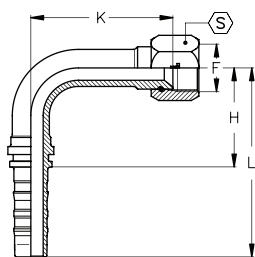

JIC 90 wartel

DKJ90

JIC wartel 90"

GSS Artikel nr	Slangmaat			Draad	Afmetingen (mm)				Max W.P.	
	DN	Size	Inch	F	H	L	K	S	bar	PSI
HNS-14JF90S12	20	12	3/4"	7/8"-14	55	106	55	27	420	6000
HNS-17JF90S12	20	12	3/4"	1 1/16"-12	55	106	52	32	420	6000
HNS-19JF90S12	20	12	3/4"	1 3/16"-12	55	106	52	36	420	6000
HNS-21JF90S12	20	12	3/4"	1 5/16"-12	55	106	52	41	380	5400
HNS-17JF90S16	25	16	1"	1 1/16"-12	71	128	71	32	420	6000
HNS-21JF90S16	25	16	1"	1 5/16"-12	71	128	67	41	380	5400
HNS-26JF90S16	25	16	1"	1 5/8"-12	71	128	67	50	325	4600
HNS-21JF90S20	32	20	1 1/4"	1 5/16"-12	87	154	84	41	380	5400
HNS-26JF90S20	32	20	1 1/4"	1 5/8"-12	87	154	81	50	325	4600
HNS-30JF90S20	32	20	1 1/4"	1 7/8"-12	87	154	81	60	290	4100
HNS-30JF90S24	38	24	1 1/2"	1 7/8"-12	105	188	97	60	290	4100
HNS-40JF90S24	38	24	1 1/2"	2 1/2"-12	105	188	97	75	250	3500
HNS-40JF90S32	51	32	2"	2 1/2"-12	140	237	132	75	250	3500

JIC 90 wartel
long drop

DKJ90

LONG DROP

JIC wartel 90" long drop

GSS Artikel nr	Slangmaat			Draad	Afmetingen (mm)				Max W.P.	
	DN	Size	Inch	F	H	L	K	S	bar	PSI
HNS-17JF90L12	20	12	3/4"	1 1/16"-12	55	106	96	32	420	6000
HNS-21JF90L16	25	16	1"	1 5/16"-12	71	128	116	41	380	5400
HNS-26JF90L16	25	16	1"	1 5/8"-12	71	128	116	50	325	4600
HNS-26JF90L20	32	20	1 1/4"	1 5/8"-12	87	154	136	50	325	4600
HNS-30JF90L24	38	24	1 1/2"	1 7/8"-12	105	188	162	60	290	4100
HNS-40JF90L32	51	32	2"	2 1/2"-12	140	137	220	75	250	3500