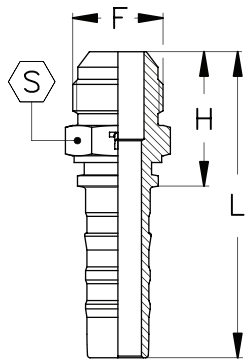

Perskoppelingen HNS serie

NPT buitendraad

AGN	NPT Buitendraad											
	GSS Artikel nr	Slangmaat			Draad	Afmetingen (mm)					Max W.P.	
		DN	Size	Inch	F	H	L	S			bar	PSI
HNS-12NM12	20	12	3/4"	3/4"-14	39	90	27				420	6000
HNS-16NM12	20	12	3/4"	1"-11,5	47	98	36				380	5400
HNS-12NM16	25	16	1"	3/4"-14	41,5	98	32				420	6000
HNS-16NM16	25	16	1"	1"-11,5	48,5	105	36				380	5400
HNS-20NM16	25	16	1"	1 1/4"-11,5	53	109,5	46				325	4600
HNS-16NM20	32	20	1 1/4"	1"-11,5	52,5	119	41				380	5400
HNS-20NM20	32	20	1 1/4"	1 1/4"-11,5	55	121,5	46				325	4600
HNS-24NM20	32	20	1 1/4"	1 1/2"-11,5	59	125,5	50				290	4100
HNS-24NM24	38	24	1 1/2"	1 1/2"-11,5	61	143,5	50				290	4100
HNS-32NM24	38	24	1 1/2"	2"-11,5	67,5	150	65				250	3600
HNS-32NM32	51	32	2"	2"-11,5	70,5	167	65				250	3600

JIC buitendraad

AGJ	JIC Buitendraad											
	GSS Artikel nr	Slangmaat			Draad	Afmetingen (mm)					Max W.P.	
		DN	Size	Inch	F	H	L	S			bar	PSI
HNS-14JM12	20	12	3/4"	7/8"-14	37	88	27				420	6000
HNS-17JM12	20	12	3/4"	1 1/16"-12	40	91	27				420	6000
HNS-19JM12	20	12	3/4"	1 3/16"-12	41,5	92,5	32				420	6000
HNS-21JM12	20	12	3/4"	1 5/16"-12	43	94	36				380	5400
HNS-17JM16	25	16	1"	1 1/16"-12	43	99,5	32				420	6000
HNS-21JM16	25	16	1"	1 5/16"-12	45	101,5	36				380	5400
HNS-26JM16	25	16	1"	1 5/8"-12	48	104,5	46				325	4600
HNS-21JM20	32	20	1 1/4"	1 5/16"-12	48,5	115	41				380	5400
HNS-26JM20	32	20	1 1/4"	1 5/8"-12	50,5	117	46				325	4600
HNS-30JM20	32	20	1 1/4"	1 7/8"-12	55	121,5	50				290	4100
HNS-30JM24	38	24	1 1/2"	1 7/8"-12	57	139,5	50				290	4100
HNS-40JM24	38	24	1 1/2"	2 1/2"-12	65,5	148	65				250	3600
HNS-40JM32	51	32	2"	2 1/2"-12	68,5	165	65				250	3600