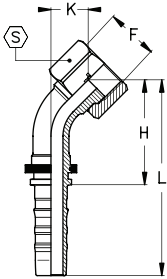

Perskoppelingen HNS serie

ORFS buitendraad

GSS Artikel nr	ORFS Buitendraad										
	Slangmaat			Draad	Afmetingen (mm)					Max W.P.	
	DN	Size	Inch	F	H	L	S			bar	PSI
HNS-12ORM12	20	12	3/4"	1 3/16"-12	36	87	32			420	6000
HNS-16ORM16	25	16	1"	1 7/16"-12	41	97	41			420	6000
HNS-20ORM20	32	20	1 1/4"	1 11/16"-12	44	111	46			350	5000
HNS-24ORM24	40	24	1 1/2"	2"-12	48	131	55			290	4200

ORFS wartel

GSS Artikel nr	ORFS Wartel										
	Slangmaat			Draad	Afmetingen (mm)					Max W.P.	
	DN	Size	Inch	F	H	L	S	S1			bar
HNS-10LORF12	20	12	3/4"	1"-14	43	94	30	27		420	6000
HNS-12LORF12	20	12	3/4"	1 3/16"-12	46	97	36	30		420	6000
HNS-16LORF12	20	12	3/4"	1 7/16"-12	49	100	41	36		420	6000
HNS-16LORF16	25	16	1"	1 7/16"-12	51	107	41	36		420	6000
HNS-20LORF16	25	16	1"	1 11/16"-12	52	109	50	41		350	5000
HNS-20LORF20	32	20	1 1/4"	1 11/16"-12	55	121	50	41		350	5000
HNS-24LORF24	40	24	1 1/2"	2"-12	60	142	60	50		290	4200

3

Perskoppelingen HNS serie

ORFS 45 wartel

ORFS Wartel 45"

GSS Artikel nr	Slangmaat			Draad	Afmetingen (mm)				Max W.P.	
	DN	Size	Inch	F	H	L	K	S	bar	PSI
HNS-12LORF45S12	20	12	3/4"	1 3/16"-12	60	111	22	36	420	6000
HNS-16LORF45S12	20	12	3/4"	1 7/16"-12	61	112	23	41	420	6000
HNS-16LORF45S16	25	16	1"	1 7/16"-12	78	134	29	41	420	6000
HNS-20LORF45S16	25	16	1"	1 11/16"-12	78	134	29	50	350	5000
HNS-20LORF45S20	32	20	1 1/4"	1 11/16"-12	93	159	34	50	350	5000
HNS-24LORF45S24	40	24	1 1/2"	2"-12	113	195	41	60	290	4200

ORFS 90 wartel

ORFS Wartel 90"

GSS Artikel nr	Slangmaat			Draad	Afmetingen (mm)				Max W.P.	
	DN	Size	Inch	F	H	L	K	S	bar	PSI
HNS-12LORF90S12	20	12	3/4"	1 3/16"-12	54	105	48	36	420	6000
HNS-16LORF90S12	20	12	3/4"	1 7/16"-12	54	105	49	41	420	6000
HNS-16LORF90S16	25	16	1"	1 7/16"-12	71	127	62	41	420	6000
HNS-20LORF90S16	25	16	1"	1 11/16"-12	71	127	62	50	350	5000
HNS-20LORF90S20	32	20	1 1/4"	1 11/16"-12	87	153	75	50	350	5000
HNS-24LORF90S24	40	24	1 1/2"	2"-12	105	187	90	60	290	4200