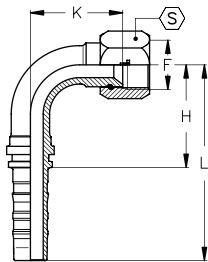

Perskoppelingen HNS serie

JIC 45 wartel

DKJ45

JIC wartel 45"

GSS Artikel nr	Slangmaat			Draad	Afmetingen (mm)				Max W.P.	
	DN	Size	Inch	F	H	L	K	S	bar	PSI
HNS-14JF45S12	20	12	3/4"	7/8"-14	66	117	28	27	420	6000
HNS-17JF45S12	20	12	3/4"	1 1/16"-12	63	114	25	32	420	6000
HNS-19JF45S12	20	12	3/4"	1 3/16"-12	63	114	25	36	420	6000
HNS-21JF45S12	20	12	3/4"	1 5/16"-12	63	114	25	41	380	5400
HNS-17JF45S16	25	16	1"	1 1/16"-12	85	141	35	32	420	6000
HNS-21JF45S16	25	16	1"	1 5/16"-12	82	138	32	41	380	5400
HNS-19JF45S16	25	16	1"	1 5/8"-12	82	138	32	50	325	4600
HNS-21JF45S20	32	20	1 1/4"	1 5/16"-12	100	167	41	41	380	5400
HNS-26JF45S20	32	20	1 1/4"	1 5/8"-12	98	164	38	50	325	4600
HNS-30JF45S20	32	20	1 1/4"	1 7/8"-12	98	164	38	60	290	4100
HNS-30JF45S24	38	24	1 1/2"	1 7/8"-12	118	201	46	60	290	4100
HNS-40JF45S24	38	24	1 1/2"	2 1/2"-12	118	201	46	75	250	3600
HNS-40JF45S32	51	32	2"	2 1/2"-12	157	253	62	75	250	3600

JIC 90 wartel

DKJ90

JIC wartel 90"

GSS Artikel nr	Slangmaat			Draad	Afmetingen (mm)				Max W.P.	
	DN	Size	Inch	F	H	L	K	S	bar	PSI
HNS-14JF90S12	20	12	3/4"	7/8"-14	55	106	55	27	420	6000
HNS-17JF90S12	20	12	3/4"	1 1/16"-12	55	106	52	32	420	6000
HNS-19JF90S12	20	12	3/4"	1 3/16"-12	55	106	52	36	420	6000
HNS-21JF90S12	20	12	3/4"	1 5/16"-12	55	106	52	41	380	5400
HNS-17JF90S16	25	16	1"	1 1/16"-12	71	128	71	32	420	6000
HNS-21JF90S16	25	16	1"	1 5/16"-12	71	128	67	41	380	5400
HNS-26JF90S16	25	16	1"	1 5/8"-12	71	128	67	50	325	4600
HNS-21JF90S20	32	20	1 1/4"	1 5/16"-12	87	154	84	41	380	5400
HNS-26JF90S20	32	20	1 1/4"	1 5/8"-12	87	154	81	50	325	4600
HNS-30JF90S20	32	20	1 1/4"	1 7/8"-12	87	154	81	60	290	4100
HNS-30JF90S24	38	24	1 1/2"	1 7/8"-12	105	188	97	60	290	4100
HNS-40JF90S24	38	24	1 1/2"	2 1/2"-12	105	188	97	75	250	3500
HNS-40JF90S32	51	32	2"	2 1/2"-12	140	237	132	75	250	3500