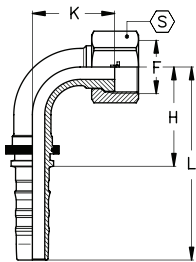

ORFS wartel

GSS Artikel nr	ORFS Wartel										
	Slangmaat			Draad	Afmetingen (mm)					Max W.P.	
	DN	Size	Inch	F	H	L	S	S1			bar
HNS-10LORF12	20	12	3/4"	1"-14	43	94	30	27		420	6000
HNS-12LORF12	20	12	3/4"	1 3/16"-12	46	97	36	30		420	6000
HNS-16LORF12	20	12	3/4"	1 7/16"-12	49	100	41	36		420	6000
HNS-16LORF16	25	16	1"	1 7/16"-12	51	107	41	36		420	6000
HNS-20LORF16	25	16	1"	1 11/16"-12	52	109	50	41		350	5000
HNS-20LORF20	32	20	1 1/4"	1 11/16"-12	55	121	50	41		350	5000
HNS-24LORF24	40	24	1 1/2"	2"-12	60	142	60	50		290	4200

3

Perskoppelingen HNS serie

ORFS 45 wartel

ORFS Wartel 45"

GSS Artikel nr	Slangmaat			Draad	Afmetingen (mm)				Max W.P.	
	DN	Size	Inch	F	H	L	K	S	bar	PSI
HNS-12LORF45S12	20	12	3/4"	1 3/16"-12	60	111	22	36	420	6000
HNS-16LORF45S12	20	12	3/4"	1 7/16"-12	61	112	23	41	420	6000
HNS-16LORF45S16	25	16	1"	1 7/16"-12	78	134	29	41	420	6000
HNS-20LORF45S16	25	16	1"	1 11/16"-12	78	134	29	50	350	5000
HNS-20LORF45S20	32	20	1 1/4"	1 11/16"-12	93	159	34	50	350	5000
HNS-24LORF45S24	40	24	1 1/2"	2"-12	113	195	41	60	290	4200

ORFS 90 wartel

ORFS Wartel 90"

GSS Artikel nr	Slangmaat			Draad	Afmetingen (mm)				Max W.P.	
	DN	Size	Inch	F	H	L	K	S	bar	PSI
HNS-12LORF90S12	20	12	3/4"	1 3/16"-12	54	105	48	36	420	6000
HNS-16LORF90S12	20	12	3/4"	1 7/16"-12	54	105	49	41	420	6000
HNS-16LORF90S16	25	16	1"	1 7/16"-12	71	127	62	41	420	6000
HNS-20LORF90S16	25	16	1"	1 11/16"-12	71	127	62	50	350	5000
HNS-20LORF90S20	32	20	1 1/4"	1 11/16"-12	87	153	75	50	350	5000
HNS-24LORF90S24	40	24	1 1/2"	2"-12	105	187	90	60	290	4200

ORFS 90 wartel
long drop

ORFS Wartel 90" Long-drop

GSS Artikel nr	Slangmaat			Draad	Afmetingen (mm)				Max W.P.	
	DN	Size	Inch	F	H	L	K	S	bar	PSI
HNS-12LORF90L12	20	12	3/4"	1 3/16"-12	54	105	96	36	420	6000
HNS-16LORF90L16	25	16	1"	1 7/16"-12	71	127	114	41	420	6000
HNS-20LORF90L20	32	20	1 1/4"	1 11/16"-12	87	153	130	50	350	5000
HNS-24LORF90L24	40	24	1 1/2"	2"-12	105	187	155	60	290	4200