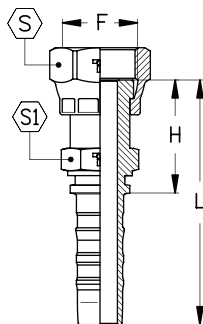

JIC 90 wartel

DKJ90

JIC wartel 90"

GSS Artikel nr	Slangmaat			Draad	Afmetingen (mm)				Max W.P.	
	DN	Size	Inch	F	H	L	K	S	bar	PSI
HNS-14JF90S12	20	12	3/4"	7/8"-14	55	106	55	27	420	6000
HNS-17JF90S12	20	12	3/4"	1 1/16"-12	55	106	52	32	420	6000
HNS-19JF90S12	20	12	3/4"	1 3/16"-12	55	106	52	36	420	6000
HNS-21JF90S12	20	12	3/4"	1 5/16"-12	55	106	52	41	380	5400
HNS-17JF90S16	25	16	1"	1 1/16"-12	71	128	71	32	420	6000
HNS-21JF90S16	25	16	1"	1 5/16"-12	71	128	67	41	380	5400
HNS-26JF90S16	25	16	1"	1 5/8"-12	71	128	67	50	325	4600
HNS-21JF90S20	32	20	1 1/4"	1 5/16"-12	87	154	84	41	380	5400
HNS-26JF90S20	32	20	1 1/4"	1 5/8"-12	87	154	81	50	325	4600
HNS-30JF90S20	32	20	1 1/4"	1 7/8"-12	87	154	81	60	290	4100
HNS-30JF90S24	38	24	1 1/2"	1 7/8"-12	105	188	97	60	290	4100
HNS-40JF90S24	38	24	1 1/2"	2 1/2"-12	105	188	97	75	250	3500
HNS-40JF90S32	51	32	2"	2 1/2"-12	140	237	132	75	250	3500

JIC 90 wartel
long drop

DKJ90

LONG DROP

JIC wartel 90" long drop

GSS Artikel nr	Slangmaat			Draad	Afmetingen (mm)				Max W.P.	
	DN	Size	Inch	F	H	L	K	S	bar	PSI
HNS-17JF90L12	20	12	3/4"	1 1/16"-12	55	106	96	32	420	6000
HNS-21JF90L16	25	16	1"	1 5/16"-12	71	128	116	41	380	5400
HNS-26JF90L16	25	16	1"	1 5/8"-12	71	128	116	50	325	4600
HNS-26JF90L20	32	20	1 1/4"	1 5/8"-12	87	154	136	50	325	4600
HNS-30JF90L24	38	24	1 1/2"	1 7/8"-12	105	188	162	60	290	4100
HNS-40JF90L32	51	32	2"	2 1/2"-12	140	137	220	75	250	3500

ORFS wartel

GSS Artikel nr	ORFS Wartel										
	Slangmaat			Draad	Afmetingen (mm)					Max W.P.	
	DN	Size	Inch	F	H	L	S	S1			bar
HNS-10LORF12	20	12	3/4"	1"-14	43	94	30	27		420	6000
HNS-12LORF12	20	12	3/4"	1 3/16"-12	46	97	36	30		420	6000
HNS-16LORF12	20	12	3/4"	1 7/16"-12	49	100	41	36		420	6000
HNS-16LORF16	25	16	1"	1 7/16"-12	51	107	41	36		420	6000
HNS-20LORF16	25	16	1"	1 11/16"-12	52	109	50	41		350	5000
HNS-20LORF20	32	20	1 1/4"	1 11/16"-12	55	121	50	41		350	5000
HNS-24LORF24	40	24	1 1/2"	2"-12	60	142	60	50		290	4200