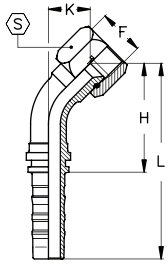

Perskoppelingen HNS serie

JIC 45 wartel

DKJ45

JIC wartel 45"

GSS Artikel nr	Slangmaat			Draad	Afmetingen (mm)				Max W.P.	
	DN	Size	Inch	F	H	L	K	S	bar	PSI
HNS-14JF45S12	20	12	3/4"	7/8"-14	66	117	28	27	420	6000
HNS-17JF45S12	20	12	3/4"	1 1/16"-12	63	114	25	32	420	6000
HNS-19JF45S12	20	12	3/4"	1 3/16"-12	63	114	25	36	420	6000
HNS-21JF45S12	20	12	3/4"	1 5/16"-12	63	114	25	41	380	5400
HNS-17JF45S16	25	16	1"	1 1/16"-12	85	141	35	32	420	6000
HNS-21JF45S16	25	16	1"	1 5/16"-12	82	138	32	41	380	5400
HNS-19JF45S16	25	16	1"	1 5/8"-12	82	138	32	50	325	4600
HNS-21JF45S20	32	20	1 1/4"	1 5/16"-12	100	167	41	41	380	5400
HNS-26JF45S20	32	20	1 1/4"	1 5/8"-12	98	164	38	50	325	4600
HNS-30JF45S20	32	20	1 1/4"	1 7/8"-12	98	164	38	60	290	4100
HNS-30JF45S24	38	24	1 1/2"	1 7/8"-12	118	201	46	60	290	4100
HNS-40JF45S24	38	24	1 1/2"	2 1/2"-12	118	201	46	75	250	3600
HNS-40JF45S32	51	32	2"	2 1/2"-12	157	253	62	75	250	3600