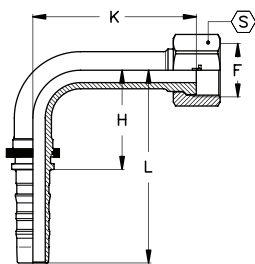

ORFS wartel

GSS Artikel nr	ORFS Wartel										
	Slangmaat			Draad	Afmetingen (mm)					Max W.P.	
	DN	Size	Inch	F	H	L	S	S1			bar
HNS-10LORF12	20	12	3/4"	1"-14	43	94	30	27		420	6000
HNS-12LORF12	20	12	3/4"	1 3/16"-12	46	97	36	30		420	6000
HNS-16LORF12	20	12	3/4"	1 7/16"-12	49	100	41	36		420	6000
HNS-16LORF16	25	16	1"	1 7/16"-12	51	107	41	36		420	6000
HNS-20LORF16	25	16	1"	1 11/16"-12	52	109	50	41		350	5000
HNS-20LORF20	32	20	1 1/4"	1 11/16"-12	55	121	50	41		350	5000
HNS-24LORF24	40	24	1 1/2"	2"-12	60	142	60	50		290	4200

3

Perskoppelingen HNS serie

ORFS 45 wartel

ORFS Wartel 45"

GSS Artikel nr	Slangmaat			Draad	Afmetingen (mm)				Max W.P.	
	DN	Size	Inch	F	H	L	K	S	bar	PSI
HNS-12LORF45S12	20	12	3/4"	1 3/16"-12	60	111	22	36	420	6000
HNS-16LORF45S12	20	12	3/4"	1 7/16"-12	61	112	23	41	420	6000
HNS-16LORF45S16	25	16	1"	1 7/16"-12	78	134	29	41	420	6000
HNS-20LORF45S16	25	16	1"	1 11/16"-12	78	134	29	50	350	5000
HNS-20LORF45S20	32	20	1 1/4"	1 11/16"-12	93	159	34	50	350	5000
HNS-24LORF45S24	40	24	1 1/2"	2"-12	113	195	41	60	290	4200

ORFS 90 wartel

ORFS Wartel 90"

GSS Artikel nr	Slangmaat			Draad	Afmetingen (mm)				Max W.P.	
	DN	Size	Inch	F	H	L	K	S	bar	PSI
HNS-12LORF90S12	20	12	3/4"	1 3/16"-12	54	105	48	36	420	6000
HNS-16LORF90S12	20	12	3/4"	1 7/16"-12	54	105	49	41	420	6000
HNS-16LORF90S16	25	16	1"	1 7/16"-12	71	127	62	41	420	6000
HNS-20LORF90S16	25	16	1"	1 11/16"-12	71	127	62	50	350	5000
HNS-20LORF90S20	32	20	1 1/4"	1 11/16"-12	87	153	75	50	350	5000
HNS-24LORF90S24	40	24	1 1/2"	2"-12	105	187	90	60	290	4200

ORFS 90 wartel
long drop

ORFS Wartel 90" Long-drop

GSS Artikel nr	Slangmaat			Draad	Afmetingen (mm)				Max W.P.	
	DN	Size	Inch	F	H	L	K	S	bar	PSI
HNS-12LORF90L12	20	12	3/4"	1 3/16"-12	54	105	96	36	420	6000
HNS-16LORF90L16	25	16	1"	1 7/16"-12	71	127	114	41	420	6000
HNS-20LORF90L20	32	20	1 1/4"	1 11/16"-12	87	153	130	50	350	5000
HNS-24LORF90L24	40	24	1 1/2"	2"-12	105	187	155	60	290	4200