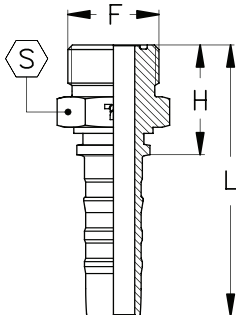

Perskoppelingen HNS serie

ORFS buitendraad

GSS Artikel nr	ORFS Buitendraad										
	Slangmaat			Draad	Afmetingen (mm)					Max W.P.	
	DN	Size	Inch	F	H	L	S			bar	PSI
HNS-12ORM12	20	12	3/4"	1 3/16"-12	36	87	32			420	6000
HNS-16ORM16	25	16	1"	1 7/16"-12	41	97	41			420	6000
HNS-20ORM20	32	20	1 1/4"	1 11/16"-12	44	111	46			350	5000
HNS-24ORM24	40	24	1 1/2"	2"-12	48	131	55			290	4200

ORFS wartel