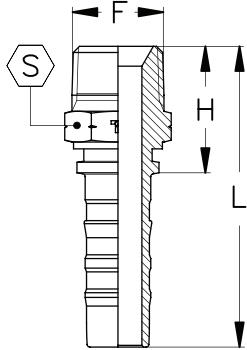

Perskoppelingen HNS serie

NPT buitendraad

AGN	NPT Buitendraad											
	GSS Artikel nr	Slangmaat			Draad	Afmetingen (mm)					Max W.P.	
		DN	Size	Inch	F	H	L	S			bar	PSI
HNS-12NM12	20	12	3/4"	3/4"-14	39	90	27				420	6000
HNS-16NM12	20	12	3/4"	1"-11,5	47	98	36				380	5400
HNS-12NM16	25	16	1"	3/4"-14	41,5	98	32				420	6000
HNS-16NM16	25	16	1"	1"-11,5	48,5	105	36				380	5400
HNS-20NM16	25	16	1"	1 1/4"-11,5	53	109,5	46				325	4600
HNS-16NM20	32	20	1 1/4"	1"-11,5	52,5	119	41				380	5400
HNS-20NM20	32	20	1 1/4"	1 1/4"-11,5	55	121,5	46				325	4600
HNS-24NM20	32	20	1 1/4"	1 1/2"-11,5	59	125,5	50				290	4100
HNS-24NM24	38	24	1 1/2"	1 1/2"-11,5	61	143,5	50				290	4100
HNS-32NM24	38	24	1 1/2"	2"-11,5	67,5	150	65				250	3600
HNS-32NM32	51	32	2"	2"-11,5	70,5	167	65				250	3600

JIC buitendraad

AGJ	JIC Buitendraad											
	GSS Artikel nr	Slangmaat			Draad	Afmetingen (mm)					Max W.P.	
		DN	Size	Inch	F	H	L	S			bar	PSI
HNS-14JM12	20	12	3/4"	7/8"-14	37	88	27				420	6000
HNS-17JM12	20	12	3/4"	1 1/16"-12	40	91	27				420	6000
HNS-19JM12	20	12	3/4"	1 3/16"-12	41,5	92,5	32				420	6000
HNS-21JM12	20	12	3/4"	1 5/16"-12	43	94	36				380	5400
HNS-17JM16	25	16	1"	1 1/16"-12	43	99,5	32				420	6000
HNS-21JM16	25	16	1"	1 5/16"-12	45	101,5	36				380	5400
HNS-26JM16	25	16	1"	1 5/8"-12	48	104,5	46				325	4600
HNS-21JM20	32	20	1 1/4"	1 5/16"-12	48,5	115	41				380	5400
HNS-26JM20	32	20	1 1/4"	1 5/8"-12	50,5	117	46				325	4600
HNS-30JM20	32	20	1 1/4"	1 7/8"-12	55	121,5	50				290	4100
HNS-30JM24	38	24	1 1/2"	1 7/8"-12	57	139,5	50				290	4100
HNS-40JM24	38	24	1 1/2"	2 1/2"-12	65,5	148	65				250	3600
HNS-40JM32	51	32	2"	2 1/2"-12	68,5	165	65				250	3600