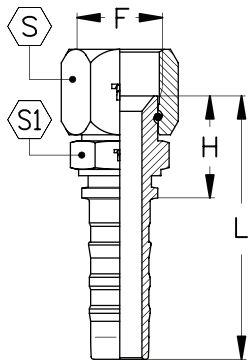

Perskoppelingen HNS serie

NPT buitendraad

AGN	NPT Buitendraad											
	GSS Artikel nr	Slangmaat			Draad	Afmetingen (mm)					Max W.P.	
		DN	Size	Inch	F	H	L	S			bar	PSI
HNS-12NM12	20	12	3/4"	3/4"-14	39	90	27				420	6000
HNS-16NM12	20	12	3/4"	1"-11,5	47	98	36				380	5400
HNS-12NM16	25	16	1"	3/4"-14	41,5	98	32				420	6000
HNS-16NM16	25	16	1"	1"-11,5	48,5	105	36				380	5400
HNS-20NM16	25	16	1"	1 1/4"-11,5	53	109,5	46				325	4600
HNS-16NM20	32	20	1 1/4"	1"-11,5	52,5	119	41				380	5400
HNS-20NM20	32	20	1 1/4"	1 1/4"-11,5	55	121,5	46				325	4600
HNS-24NM20	32	20	1 1/4"	1 1/2"-11,5	59	125,5	50				290	4100
HNS-24NM24	38	24	1 1/2"	1 1/2"-11,5	61	143,5	50				290	4100
HNS-32NM24	38	24	1 1/2"	2"-11,5	67,5	150	65				250	3600
HNS-32NM32	51	32	2"	2"-11,5	70,5	167	65				250	3600

JIC wartel

DKJ	JIC Wartel											
	GSS Artikel nr	Slangmaat			Draad	Afmetingen (mm)					Max W.P.	
		DN	Size	Inch	F	H	L	S	S1			bar
HNS-14JF12	20	12	3/4"	7/8"-14	33	84	27	27			420	6000
HNS-17JF12	20	12	3/4"	1 1/16"-12	34	85	32	27			420	6000
HNS-19JF12	20	12	3/4"	1 3/16"-12	35,5	86,5	36	30			420	6000
HNS-21JF12	20	12	3/4"	1 5/16"-12	38	89	41	32			380	5400
HNS-17JF16	25	16	1"	1 1/16"-12	36,5	93	32	32			420	6000
HNS-21JF16	25	16	1"	1 5/16"-12	39,5	96	41	32			380	5400
HNS-26JF16	25	16	1"	1 5/8"-12	46	102,5	50	41			325	4600
HNS-21JF20	32	20	1 1/4"	1 5/16"-12	45,5	112	41	41			380	5400
HNS-26JF20	32	20	1 1/4"	1 5/8"-12	48	114,5	50	41			325	4600
HNS-30JF20	32	20	1 1/4"	1 7/8"-12	51	117,5	60	46			290	4100
HNS-30JF24	38	24	1 1/2"	1 7/8"-12	53	135,5	60	46			290	4100
HNS-40JF24	38	24	1 1/2"	2 1/2"-12	66	148,5	75	60			250	3600
HNS-40JF32	51	32	2"	2 1/2"-12	69	165,5	75	60			250	3600