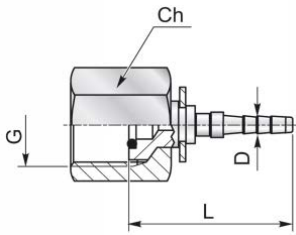

Perskoppeling wartel minimes

Artikelcode	Aansluiting	DN	
80010910	X16MP01 (M16x2)	M16x2	2
80010907	X16MP-01 (M16x1,5)	M16x1,5	2
1000508	X16MP02 (M16x2)	M16x2	4

Perskoppeling wartel BSP

Artikelcode	Aansluiting	DN	
01000246	X02BF01	1/8	2
1000938	X02BF02	1/8	2
80010468	X02BF-DN03	1/8	3
01000249	X04BF01	1/4	2
1000794	X04BF02	1/4	4

Perskoppeling wartel BSP 90"

Artikelcode	Aansluiting	DN	
1000939	X02BF90S01	1/8	2
1000940	X02BF90S02	1/8	4

Perskoppeling buitendraad BSP

Artikelcode	Aansluiting	DN	
01000350	X02BM01	1/8	2
80010467	X02BM-DN03	1/8	3
1001103	X02BM02	1/8	4
1000495	X04BM01	1/4	2

Perskoppeling wartel BSP tbv manometer

Artikelcode	Aansluiting	DN
80010911 X04BFF01	1/4	2
80010912 X08BFF01	1/2	2

Perskoppeling insteek

Artikelcode	DN
1000509 X02INST01	2
80010473 X02INT45-DN03	3
80010474 X02INT90-DN03	3
80010472 X02INT-DN03	3