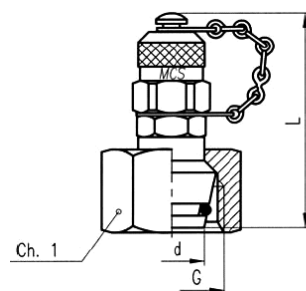

Tussenkoppeling met M16 x 2

Artikelnummer	PN/WD bar	Pijpmaat mm
Lichte serie		
MA 3-L 06L	315	6
MA 3-L 08L	315	8
MA 3-L 10L	315	10
MA 3-L 12L	315	12
MA 3-L 15L	315	15
MA 3-L 22L	160	22
MA 3-L 28L	160	28
MA 3-L 35L	160	35
MA 3-L 42L	160	42

Zware serie		
MA 3-L 06S	630	6
MA 3-L 08S	630	8
MA 3-L 10S	630	10
MA 3-L 12S	630	12
MA 3-L 14S	630	14
MA 3-L 16S	400	16
MA 3-L 20S	400	20
MA 3-L 25S	400	25
MA 3-L 30S	400	30
MA 3-L 38S	315	38