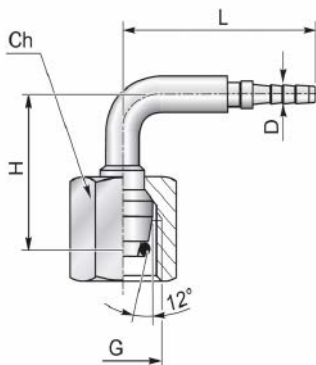

Perskoppeling DKOL/DKOS 90

Artikelcode	Aansluiting	DN
1000739 X12MSOF06-90S-01	6L	2
1000714 X12MSOF06-90S-02	6L	4
1001042 X14MSOF08-90S-01	8L	2
1001031 X14MSOF08-90S-02	8L	4
1001123 X14MSOF06-90S-02	6S	4
60002548 X16MSOF08-90S-01	8S	2
1001032 X16MSOF10-90S-02	10L	4