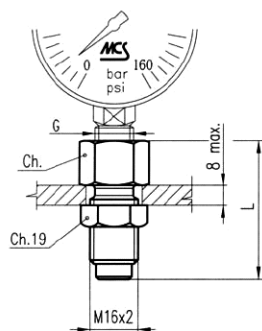

Inschroef-meetpuntkoppeling M16 x 2

Artikelnummer	BSP	PN/WD
MA 3-R 1/8"	1/8"	400
MA 3-R 1/4"	1/4"	400
MA 3-R 3/8"	3/8"	400

Artikelnummer	Metrische draad	PN/WD bar
MA 3-M 08X1	M8x1.0	400
MA 3-M 10X1	M10x1.0	400
MA 3-M 12X1.5	M12x1.5	400
MA 3-M 14X1.5	M14x1.5	400
MA 3-M 16X1.5	M16x1.5	400

Tussenkoppeling met M16 x 2

Zware serie		
MV 3-L 06S	630	6
MV 3-L 08S	630	8
MV 3-L 10S	630	10
MV 3-L 12S	630	12
MV 3-L 14S	630	14
MV 3-L 16S	400	16
MV 3-L 20S	400	20
MV 3-L 25S	400	25
MV 3-L 30S	400	30
MV 3-L 38S	315	38

Artikelnummer	PN/WD bar	Pijpmaat mm
MAV 1/4" MA3	400	6
MAV 1/2" MA3	400	8

Inschroef-meetpuntkoppeling met insteek

Artikelnummer	draad	PN/WD bar
MA 1/R 1/8"	1/8"	400
MA 1/M 8X1	M8x1.0	400
MA 1/M 10X1	M10x1.0	400

Manometers

Manometers, glycerine gevuld, met RVS kast van 63 mm en een 1/4 BSP messing onderaansluiting. Voorzien van een dubbele schaalverdeling in BAR en PSI.

Artikelnummer	Manometer 0 t/m
	10 bar
	16 bar
	25 bar
	40 bar
	60 bar
	100 bar
	160 bar
	250 bar
	400 bar
	600 bar