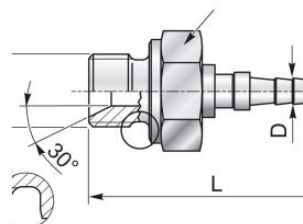

Perskoppeling buitendraad BSP

Artikelcode	Aansluiting	DN	
01000350	X02BM01	1/8	2
80010467	X02BM-DN03	1/8	3
1001103	X02BM02	1/8	4
1000495	X04BM01	1/4	2