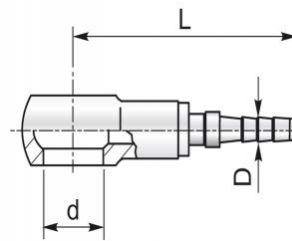

Perskoppeling banjo oog

Artikelcode	Aansluiting	DN
80010425 X08MRN01	8mm	2
80010429 X08MRN-DN03	8mm	3
80010427 X10MRN01	10mm	2
80010431 X10MRN-DN03	10mm	3