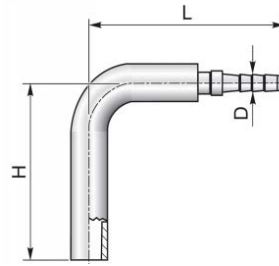

Perskoppeling wartel BSP 90"

Artikelcode	Aansluiting	DN	
1000939	X02BF90S01	1/8	2
1000940	X02BF90S02	1/8	4

Perskoppeling buitendraad BSP

Artikelcode	Aansluiting	DN	
01000350	X02BM01	1/8	2
80010467	X02BM-DN03	1/8	3
1001103	X02BM02	1/8	4
1000495	X04BM01	1/4	2

Perskoppeling wartel BSP tbv manometer

Artikelcode	Aansluiting	DN
80010911 X04BFF01	1/4	2
80010912 X08BFF01	1/2	2

Perskoppeling insteek

Artikelcode	DN
1000509 X02INST01	2
80010473 X02INT45-DN03	3
80010474 X02INT90-DN03	3
80010472 X02INT-DN03	3

Perskoppeling buitendraad NPT

Artikelcode	Aansluiting	DN
1000943 X02NM-DN03	1/8	3
60003242 X02NM02	1/8	4

Perskoppeling pijpind

Artikelcode	Aansluiting	DN
1000510 X04MOSE01	4mm	2
01000231 X04MOSE02	4mm	4
01000247 X06MOSE01	6mm	2
01000363 X06MOSE02	6mm	4
01000248 X08MOSE01	8mm	2
01000364 X08MOSE02	8mm	4