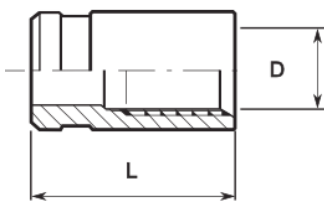

Pershuls

Artikelcode	Pershuls	DN
1000605	BPMP01	DN02
1000606	BPMP02	DN04
80010483	BPMP-DN03	DN03