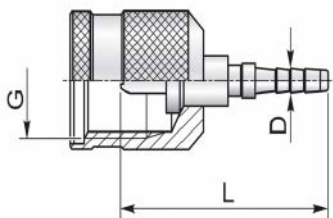

Perskoppeling wartel minimes

Artikelcode	Aansluiting	DN	
80010910	X16MP01 (M16x2)	M16x2	2
80010907	X16MP-01 (M16x1,5)	M16x1,5	2
1000508	X16MP02 (M16x2)	M16x2	4

Perskoppeling wartel BSP

Artikelcode	Aansluiting	DN	
01000246	X02BF01	1/8	2
1000938	X02BF02	1/8	2
80010468	X02BF-DN03	1/8	3
01000249	X04BF01	1/4	2
1000794	X04BF02	1/4	4