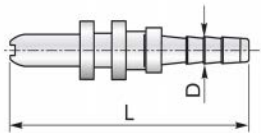

Perskoppeling insteek

Artikelcode	DN
1000509 X02INST01	2
80010473 X02INT45-DN03	3
80010474 X02INT90-DN03	3
80010472 X02INT-DN03	3