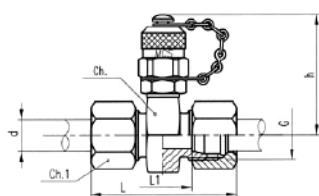

Tussenkoppeling met M16 x 2

Artikelnummer	PN/WD bar	Pijpmaat mm
Lichte serie		
MV 3-L 06L	315	6
MV 3-L 08L	315	8
MV 3-L 10L	315	10
MV 3-L 12L	315	12
MV 3-L 15L	315	15
MV 3-L 22L	160	22
MV 3-L 28L	160	28
MV 3-L 35L	160	35
MV 3-L 42L	160	42

Tussenkoppeling met M16 x 2

Zware serie		
MV 3-L 06S	630	6
MV 3-L 08S	630	8
MV 3-L 10S	630	10
MV 3-L 12S	630	12
MV 3-L 14S	630	14
MV 3-L 16S	400	16
MV 3-L 20S	400	20
MV 3-L 25S	400	25
MV 3-L 30S	400	30
MV 3-L 38S	315	38