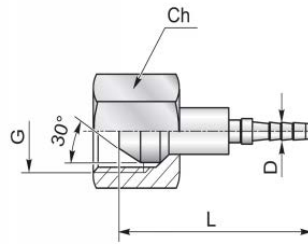

Manometers

Manometers, glycerine gevuld, met RVS kast van 63 mm en een 1/4 BSP messing onderaansluiting. Voorzien van een dubbele schaalverdeling in BAR en PSI.

Artikelnummer	Manometer 0 t/m
	10 bar
	16 bar
	25 bar
	40 bar
	60 bar
	100 bar
	160 bar
	250 bar
	400 bar
	600 bar

De onderstaande artikelen zijn op aanvraag leverbaar

Meetpuntslang

	DIAMETER		DRUK/BAR		min buig radius mm	gewicht g/mtr	
	slangmaat inch	binnen mm	buiten mm	werkdruk bar max			barstdruk bar min
DN02	5/64	2	5	630	700	20	20
DN03	1/8	3	6	630	600	30	25
DN04	5/32	4	8	630	560	40	45

Perskoppeling wartel minimes

Artikelcode	Aansluiting	DN	
80010910	X16MP01 (M16x2)	M16x2	2
80010907	X16MP-01 (M16x1,5)	M16x1,5	2
1000508	X16MP02 (M16x2)	M16x2	4

Perskoppeling wartel BSP

Artikelcode	Aansluiting	DN	
01000246	X02BF01	1/8	2
1000938	X02BF02	1/8	2
80010468	X02BF-DN03	1/8	3
01000249	X04BF01	1/4	2
1000794	X04BF02	1/4	4