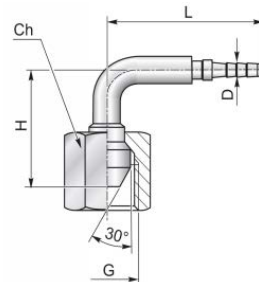

Manometers

Manometers, glycerine gevuld, met RVS kast van 63 mm en een 1/4 BSP messing onderaansluiting. Voorzien van een dubbele schaalverdeling in BAR en PSI.

Artikelnummer	Manometer 0 t/m
	10 bar
	16 bar
	25 bar
	40 bar
	60 bar
	100 bar
	160 bar
	250 bar
	400 bar
	600 bar

Perskoppeling wartel minimes

Artikelcode	Aansluiting	DN	
80010910	X16MP01 (M16x2)	M16x2	2
80010907	X16MP-01 (M16x1,5)	M16x1,5	2
1000508	X16MP02 (M16x2)	M16x2	4

Perskoppeling wartel BSP

Artikelcode	Aansluiting	DN	
01000246	X02BF01	1/8	2
1000938	X02BF02	1/8	2
80010468	X02BF-DN03	1/8	3
01000249	X04BF01	1/4	2
1000794	X04BF02	1/4	4

Perskoppeling wartel BSP 90"

Artikelcode	Aansluiting	DN	
1000939	X02BF90S01	1/8	2
1000940	X02BF90S02	1/8	4

Perskoppeling buitendraad BSP

Artikelcode	Aansluiting	DN	
01000350	X02BM01	1/8	2
80010467	X02BM-DN03	1/8	3
1001103	X02BM02	1/8	4
1000495	X04BM01	1/4	2