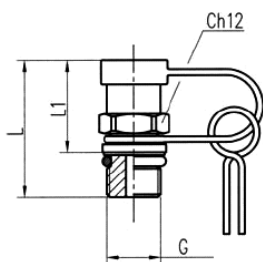

Tussenkoppeling met M16 x 2

Artikelnummer	PN/WD bar	Pijpmaat mm
Lichte serie		
MA 3-L 06L	315	6
MA 3-L 08L	315	8
MA 3-L 10L	315	10
MA 3-L 12L	315	12
MA 3-L 15L	315	15
MA 3-L 22L	160	22
MA 3-L 28L	160	28
MA 3-L 35L	160	35
MA 3-L 42L	160	42

Artikelnummer	PN/WD bar	Pijpmaat mm
MAV 1/4" MA3	400	6
MAV 1/2" MA3	400	8

Inschroef-meetpuntkoppeling met insteek

Artikelnummer	draad	PN/WD bar
MA 1/R 1/8"	1/8"	400
MA 1/M 8X1	M8x1.0	400
MA 1/M 10X1	M10x1.0	400

Manometers

Manometers, glycerine gevuld, met RVS kast van 63 mm en een 1/4 BSP messing onderaansluiting. Voorzien van een dubbele schaalverdeling in BAR en PSI.

Artikelnummer	Manometer 0 t/m
	10 bar
	16 bar
	25 bar
	40 bar
	60 bar
	100 bar
	160 bar
	250 bar
	400 bar
	600 bar