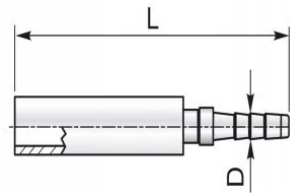

Perskoppeling pijpind 90

Artikelcode	Aansluiting	DN
1000511 X04MOSE90S01	4mm	2
1000514 X04MOSE90S02	4mm	4
1000512 X06MOSE90S01	6mm	2
1000467 X06MOSE90S02	6mm	4
1000513 X08MOSE90S01	8mm	2
1000468 X08MOSE90S02	8mm	4