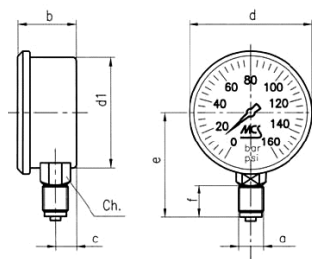

Artikelnummer	PN/WD bar	Pijpmaat mm
MAV 1/4" MA3	400	6
MAV 1/2" MA3	400	8

Inschroef-meetpuntkoppeling met insteek

Artikelnummer	draad	PN/WD bar
MA 1/R 1/8"	1/8"	400
MA 1/M 8X1	M8x1.0	400
MA 1/M 10X1	M10x1.0	400

Manometers

Manometers, glycerine gevuld, met RVS kast van 63 mm en een 1/4 BSP messing onderaansluiting. Voorzien van een dubbele schaalverdeling in BAR en PSI.

Artikelnummer	Manometer 0 t/m
	10 bar
	16 bar
	25 bar
	40 bar
	60 bar
	100 bar
	160 bar
	250 bar
	400 bar
	600 bar

De onderstaande artikelen zijn op aanvraag leverbaar

Meetpuntslang

	DIAMETER		DRUK/BAR		min buig radius mm	gewicht g/mtr	
	slangmaat inch	binnen mm	buiten mm	werkdruk bar max			barstdruk bar min
DN02	5/64	2	5	630	700	20	20
DN03	1/8	3	6	630	600	30	25
DN04	5/32	4	8	630	560	40	45