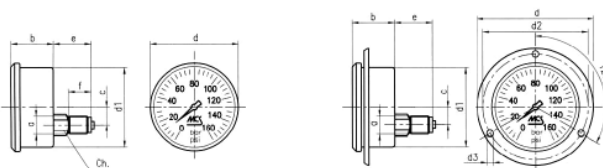

Artikelnummer	Manometer 0 t/m
	10 bar
	16 bar
	25 bar
	40 bar
	60 bar
	100 bar
	160 bar
	250 bar
	400 bar
	600 bar

De onderstaande artikelen zijn op aanvraag leverbaar