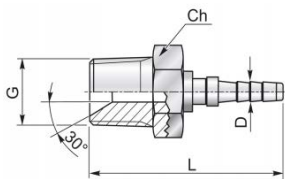

Perskoppeling buitendraad NPT

Artikelcode	Aansluiting	DN
1000943 X02NM-DN03	1/8	3
60003242 X02NM02	1/8	4