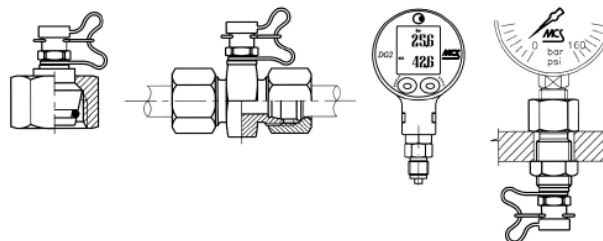

Artikelnummer	Manometer 0 t/m
	10 bar
	16 bar
	25 bar
	40 bar
	60 bar
	100 bar
	160 bar
	250 bar
	400 bar
	600 bar

De onderstaande artikelen zijn op aanvraag leverbaar