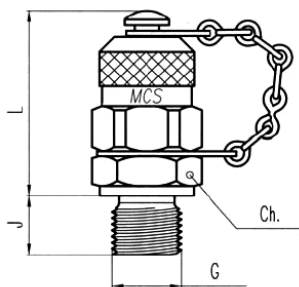

Inleiding	1
Rubber slangen, Thermoplastische- en Teflon slangen	2
Slangkoppelingen 1- en 2 staalinlagen, 4- en 6 staalinlagen	3
700 Bar slangen en toebehoren	4
Adapters	5
Snijringkoppelingen, Leidingbeugels, Kogelkranen en SAE flenzen	6
Snelkoppelingen en toebehoren	7
Bonded seals en Slangbescherming	8
Meetpuntslang en toebehoren	9
Weo insteekkoppelingen	10
Diversen	11

Inschroef-meetpuntkoppeling M16 x 2

Artikelnummer	BSP	PN/WD
MA 3-R 1/8"	1/8"	400
MA 3-R 1/4"	1/4"	400
MA 3-R 3/8"	3/8"	400

Artikelnummer	Metrische draad	PN/WD bar
MA 3-M 08X1	M8x1.0	400
MA 3-M 10X1	M10x1.0	400
MA 3-M 12X1.5	M12x1.5	400
MA 3-M 14X1.5	M14x1.5	400
MA 3-M 16X1.5	M16x1.5	400