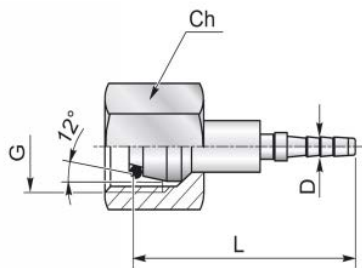

Perskoppeling DKOL/DKOS

Artikelcode	Aansluiting	DN
1000944 X12MSOF06-01	6L	2
80010469 X12MSOF06-DN03	6L	3
1000713 X12MSOF06-02	6L	4
1001038 X14MSOF08-01	8L	2
1001029 X14MSOF08-02	8L	4
1000958 X14MSOF06-01	6S	2
1001122 X14MSOF06-02	6S	4
60002428 X16MSOF08-01	8S	2
1001102 X16MSOF08-02	8S	4
1001030 X16MSOF10-02	10L	4